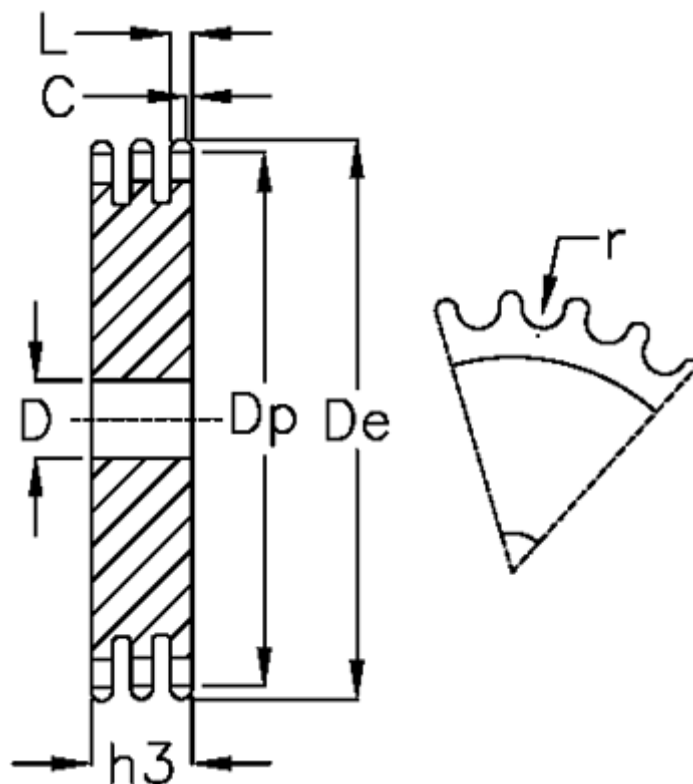

Varenummer: 616023005065
Beskrivelse: Pladehjul 08 B-3 Z=65 triplex

Mål

Antal tænder	= 65	L = 7
C	= 1	r = 8.51
D	= 25	
De	= 269	
Dp	= 262.86	
For kædebetegnelse	= 08 B-3	
For kæde størrelse	= 1/2 x 5/16	
h3	= 34.9	